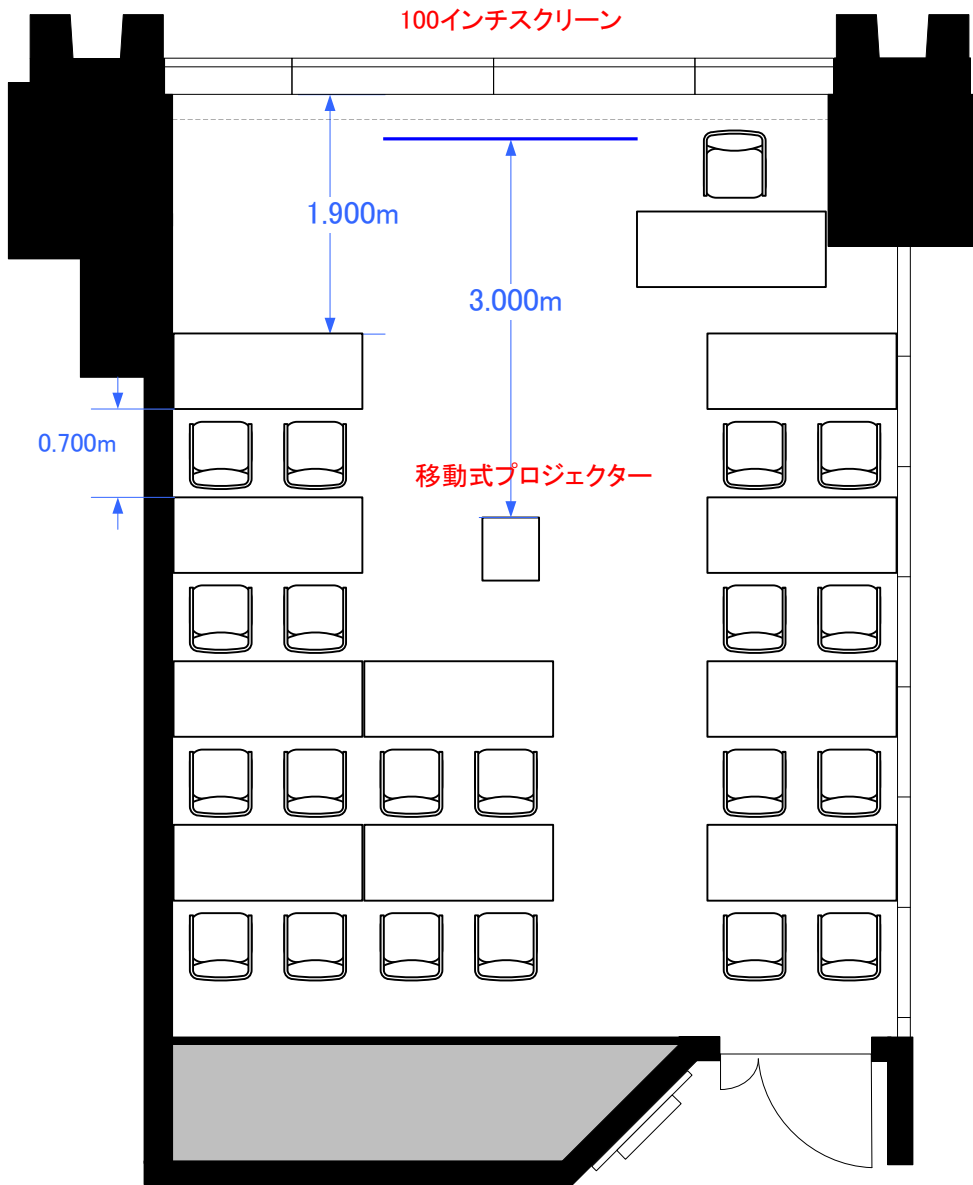

4F「402-D」 スクール型式20席

※図面上に御座います、移動式プロジェクター
に付きましては有料備品となっております。
また、数に限りがありますので予めご了承
下さい。

Scale: 1/60

用紙:A4サイズ

TOKYO STATION CONFERENCE