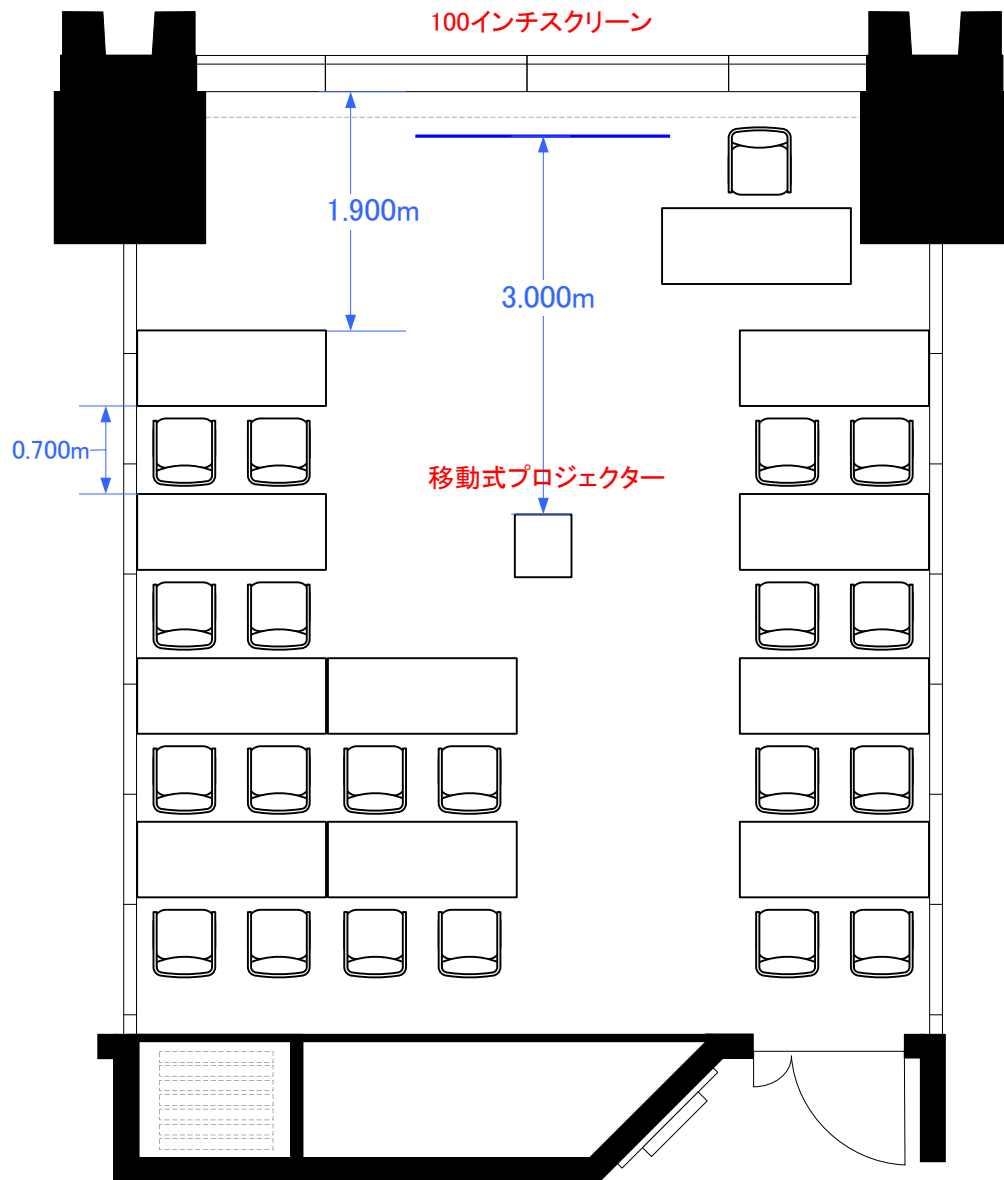

4F「402-C」 スクール型式20席

※図面上に御座います、移動式プロジェクター
に付きましては有料備品となっております。
また、数に限りがありますので予めご了承
下さい。

TOKYO STATION CONFERENCE

Scale: 1/60

用紙:A4サイズ