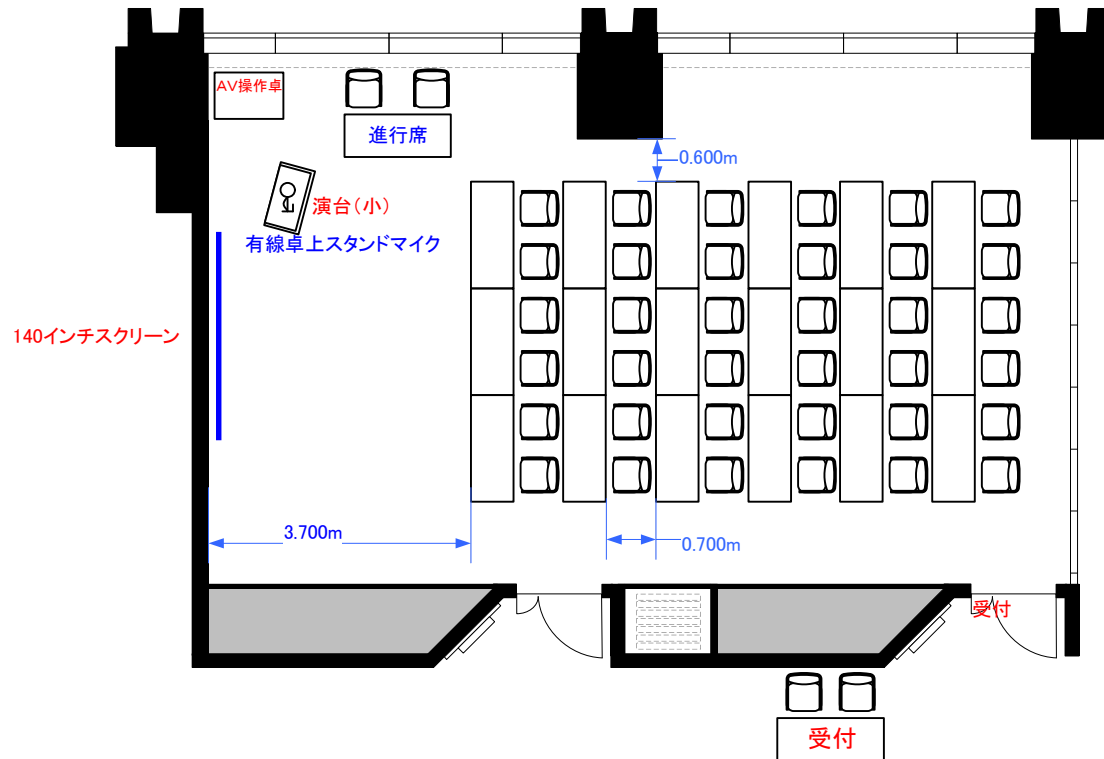

4F「402-C+D」 スクール型式36席

※図面上に御座います、マイクスタンド・演台に付きましては有料備品となっております。
また、数に限りがございますので予めご了承下さい。

Scale: 1/100 用紙: A4サイズ

TOKYO STATION CONFERENCE