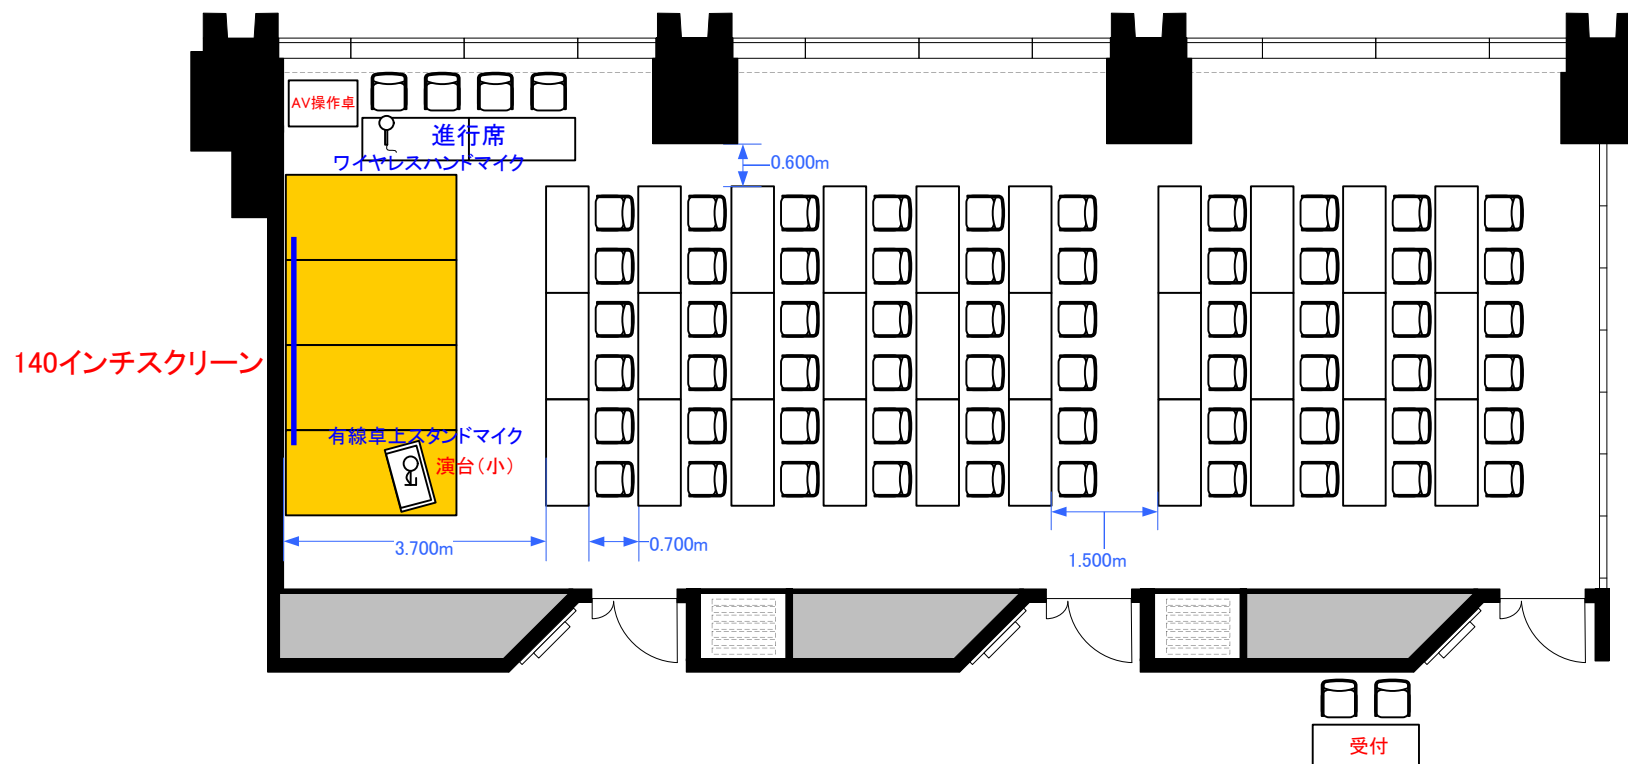

# 4F「402-B+C+D」 スクール形式60席

※図面上に御座います、マイクスタンド・演台・ステージ  
に付きましては有料備品となっております。  
また、数に限りがありますので予めご了承下さい。

0 0.5 1 2 3 4 5m Scale: 1/100 用紙: A4サイズ