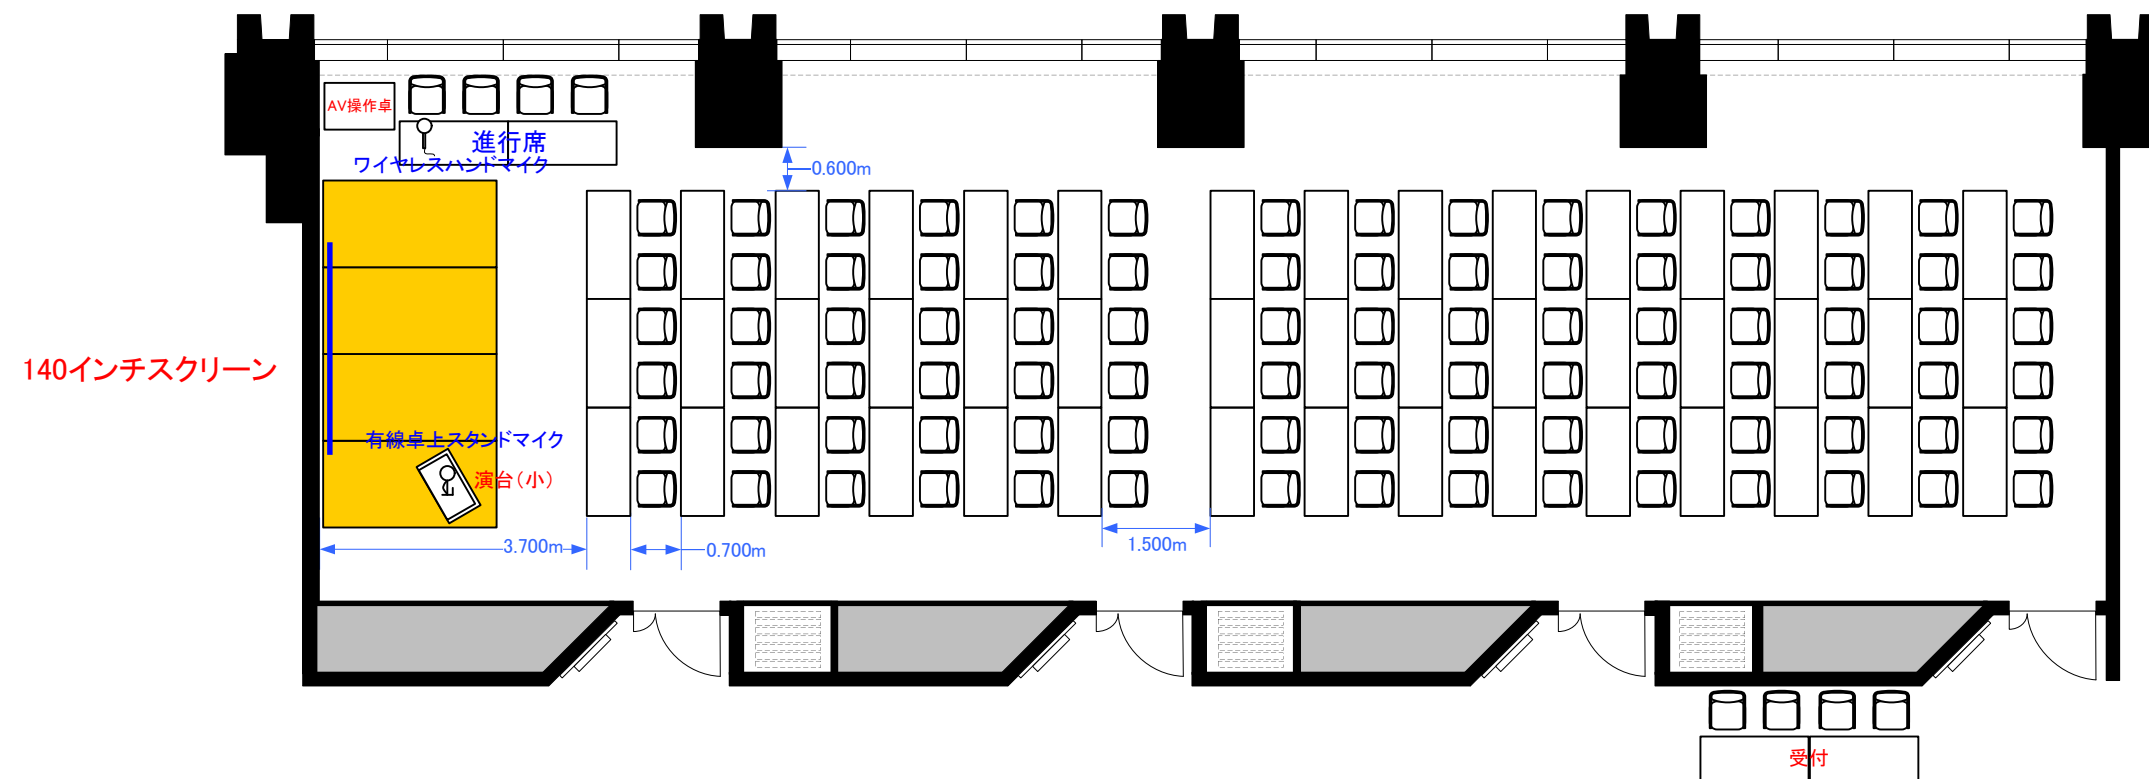

4F「402-A+B+C+D」 スクール型式90席

※図面上に御座います、マイクスタンド・演台・ステージ
に付きましては有料備品となっております。
また、数に限りがありますので予めご了承下さい。

0 0.5 1 2 3 4 5 6 7 8 9 10m Scale: 1/100 用紙:A3サイズ

TOKYO STATION
CONFERENCE