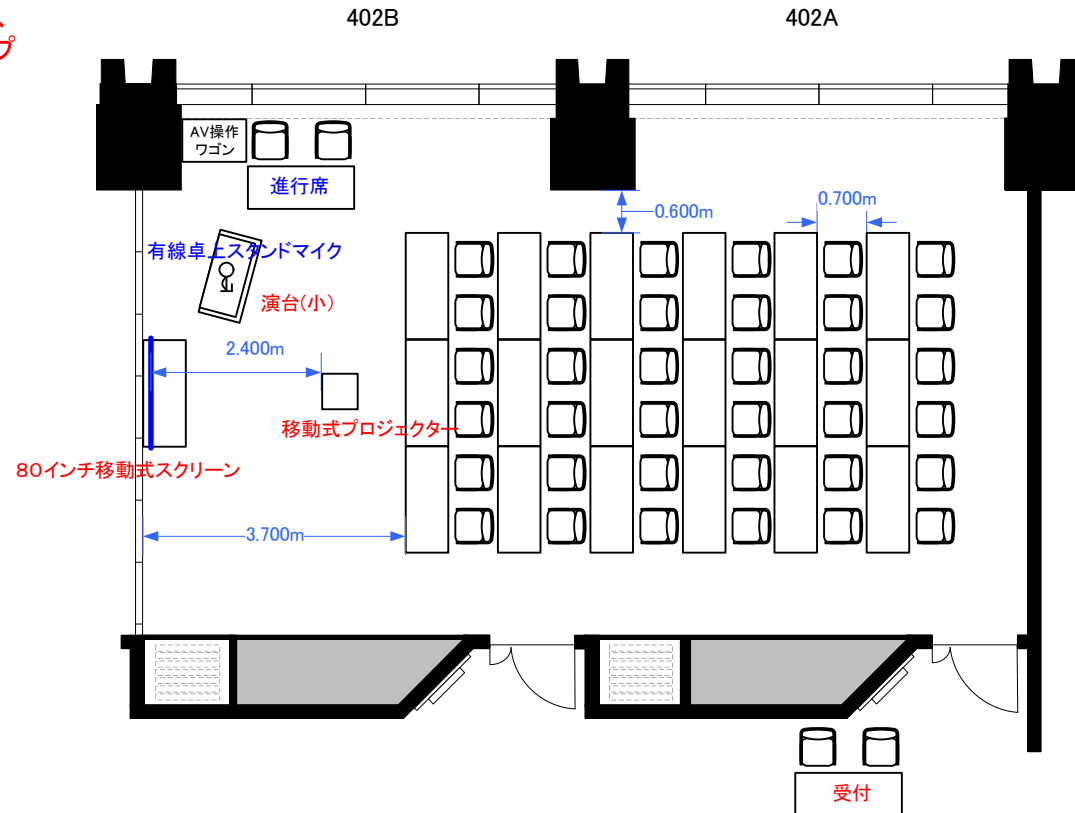

4F「402-A+B」 スクール型式36席

※こちらのお部屋のご利用の場合、天吊140インチスクリーン及び天吊プロジェクターはご利用頂けませんので、80インチ移動式スクリーン・移動式プロジェクターのご提案となります。

※図面上に御座います、マイクスタンド・演台・80インチ移動式スクリーン・移動式プロジェクターにつきましては有料備品となっております。
また、数に限りがございますので予めご了承下さい。

0 0.5 1 2 3 4 5m Scale: 1/100 用紙: A4サイズ

TOKYO STATION
CONFERENCE