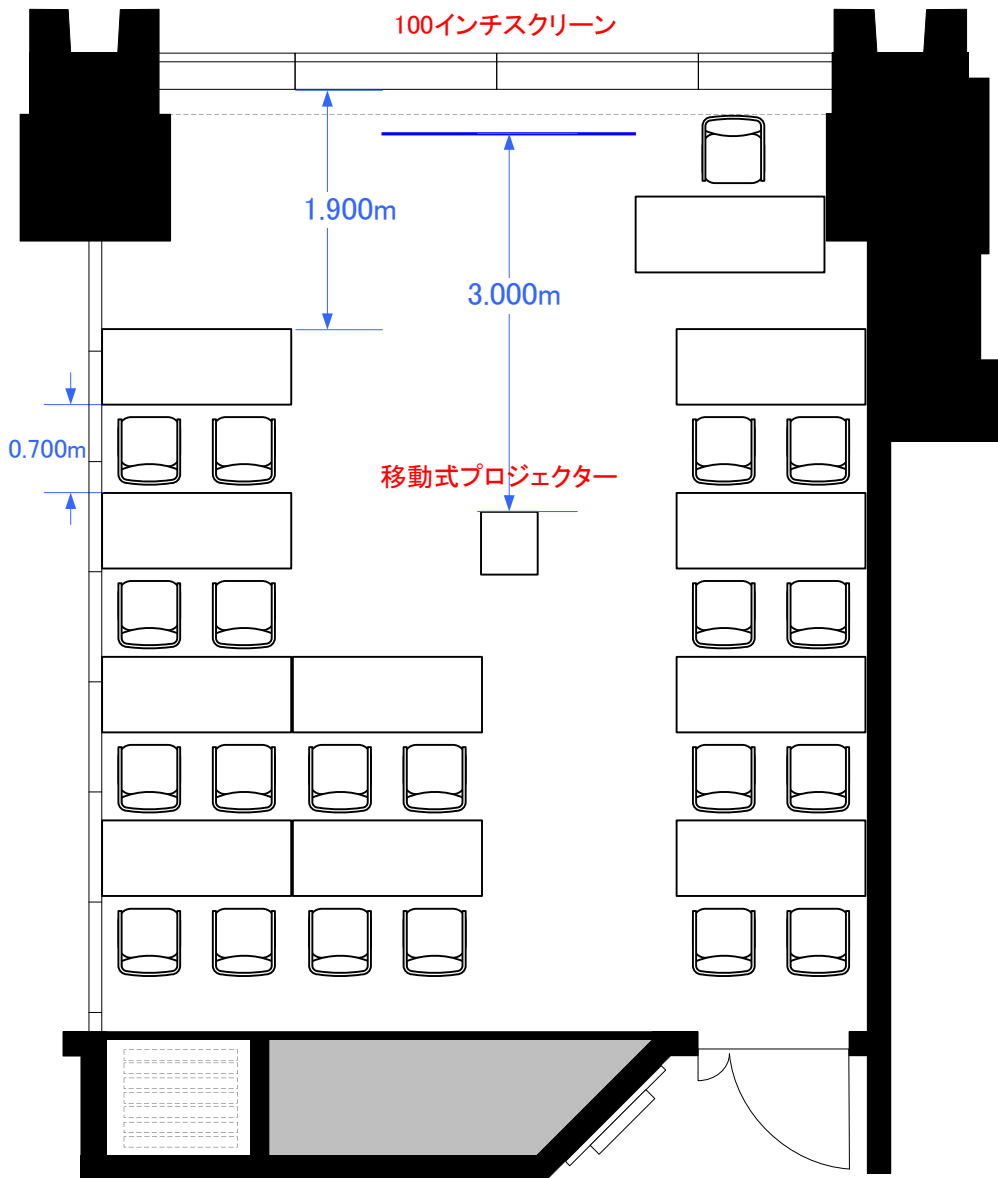

4F「402-A」 スクール型式20席

※図面上に御座います、移動式プロジェクターに付きましては有料備品となっております。また、数に限りがありますので予めご了承下さい。

0 0.5 1 2 3m Scale: 1/60 用紙:A4サイズ

TOKYO STATION CONFERENCE