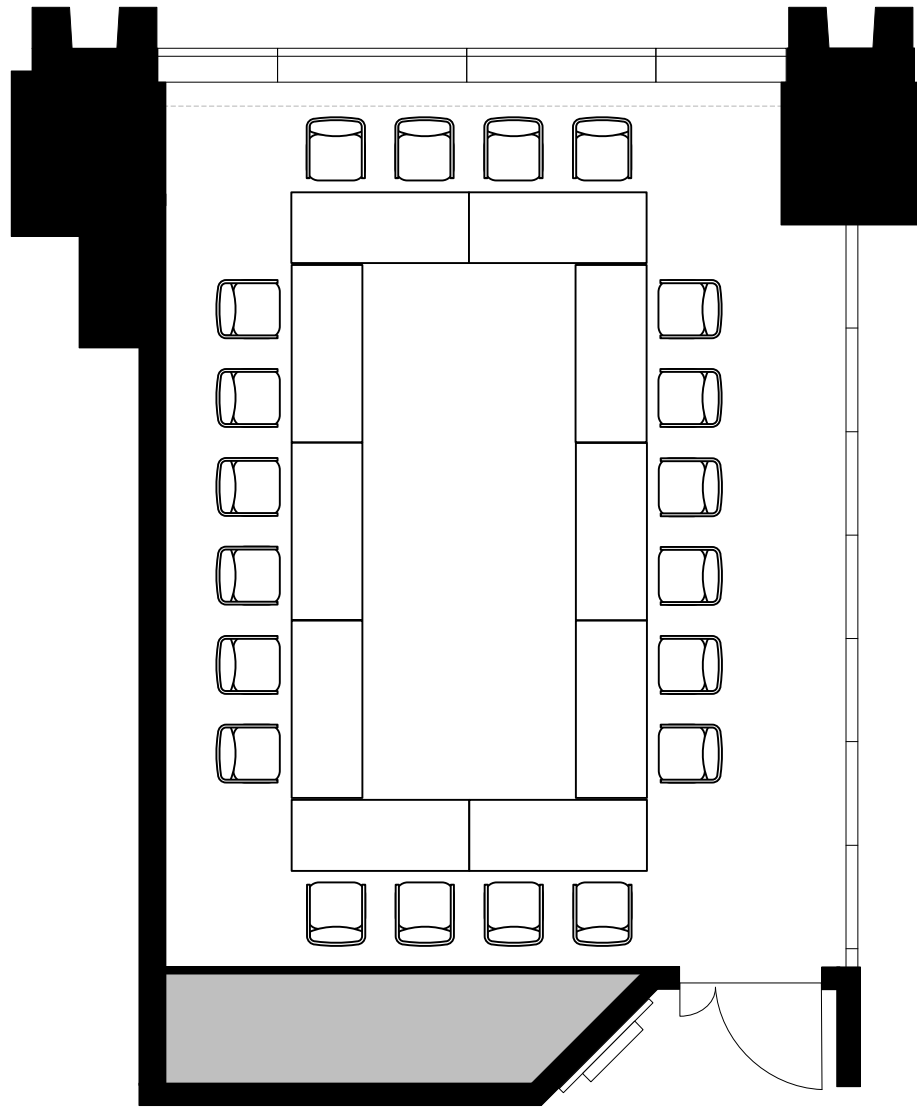

4F「402-D」 口の字20席

TOKYO STATION
CONFERENCE

Scale: 1/60

用紙:A4サイズ