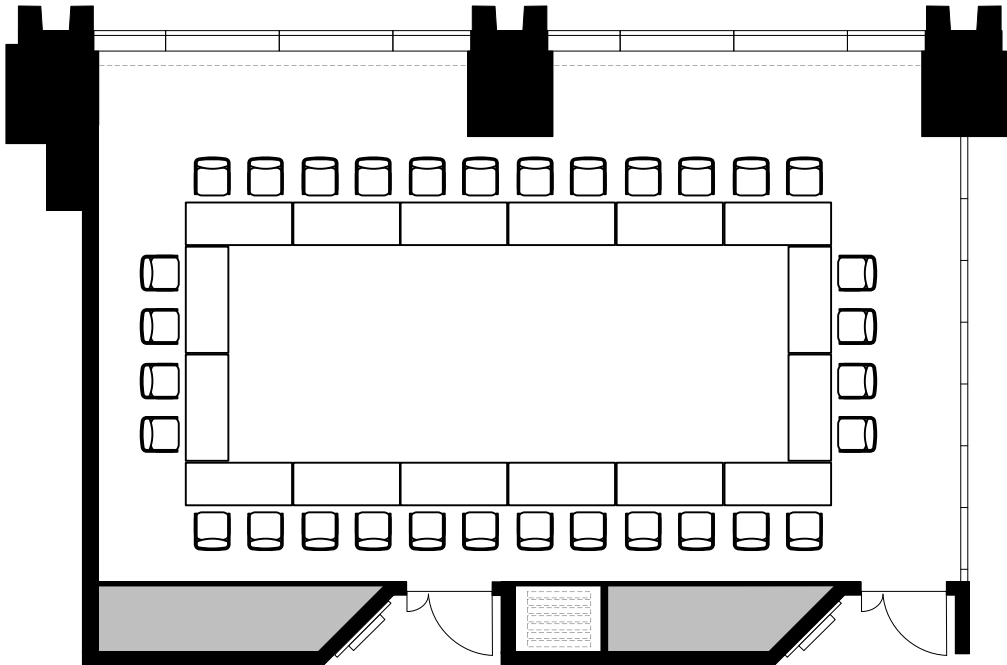

4F「402-C+D」 口の字32席

Scale: 1/100 用紙: A4サイズ

TOKYO STATION
CONFERENCE