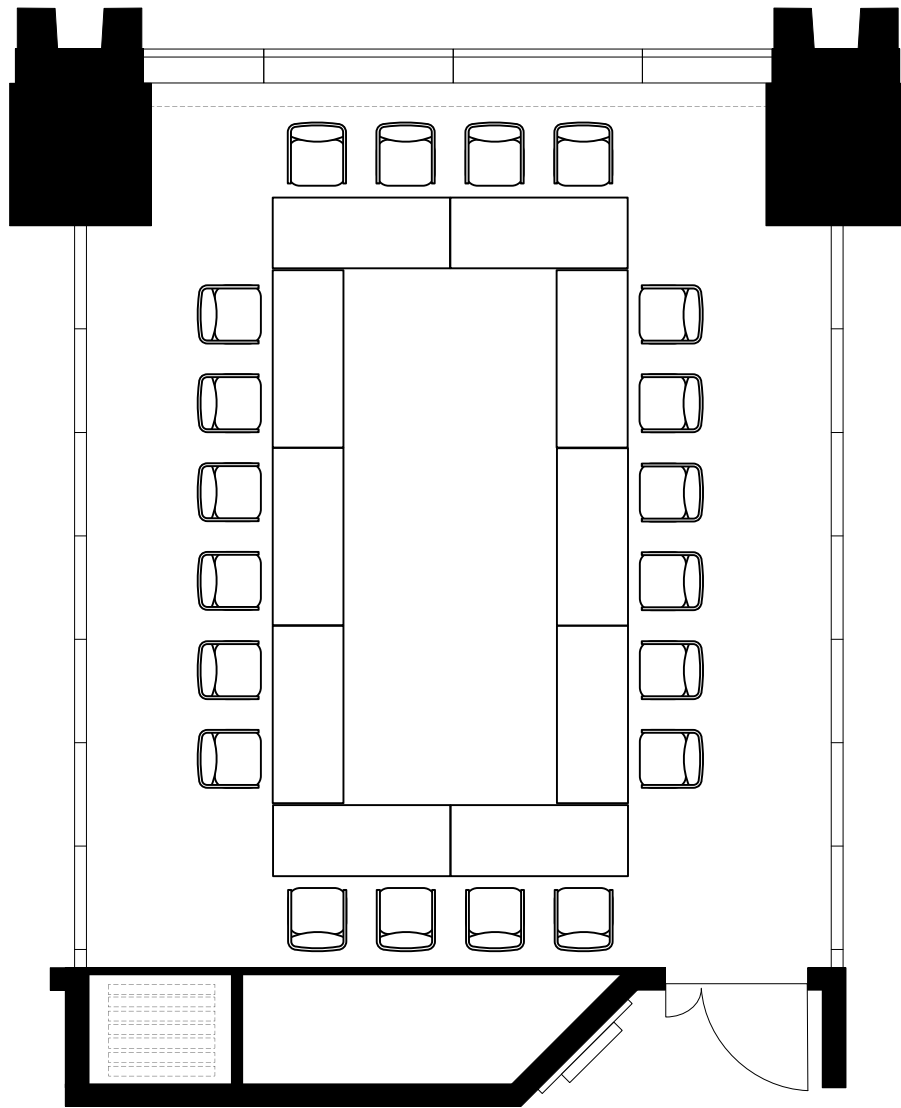

4F「402-C」 口の字20席

TOKYO STATION
CONFERENCE

Scale: 1/60

用紙:A4サイズ