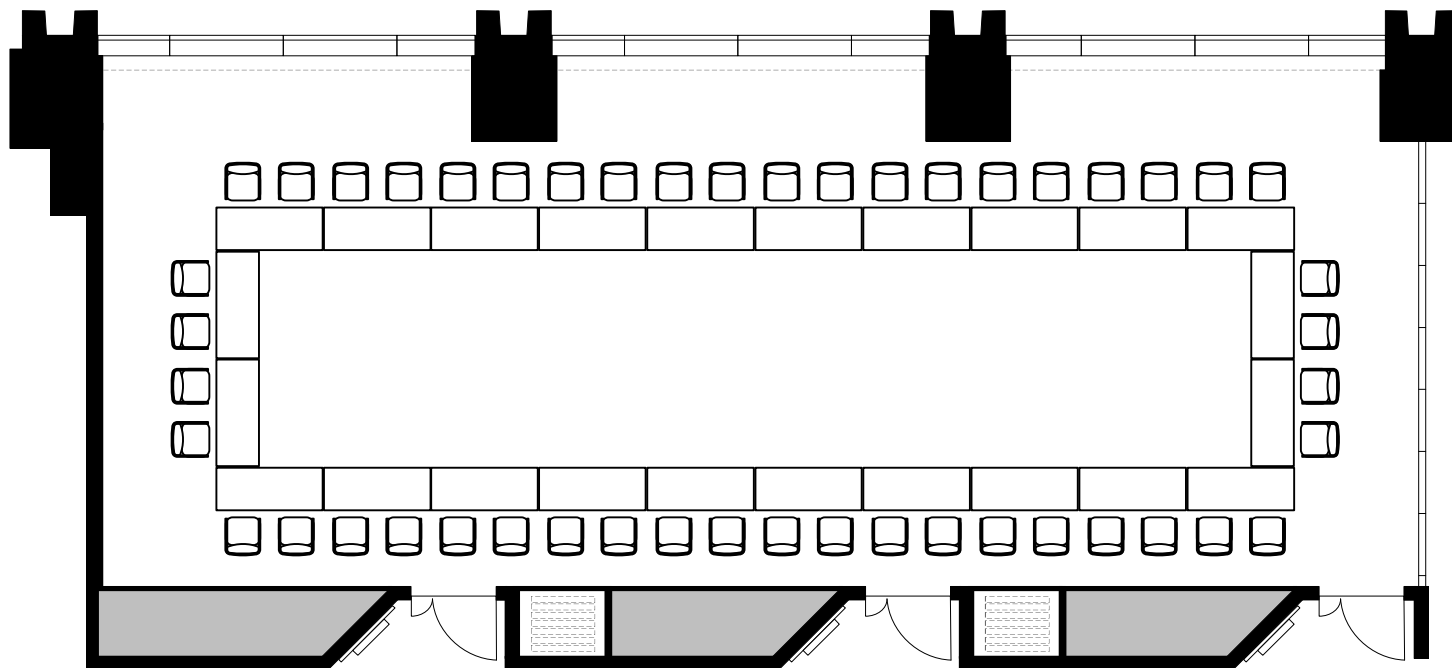

4F「402-B+C+D」 口の字48席

0 0.5 1 2 3 4 5m Scale: 1/100 用紙: A4サイズ

TOKYO STATION
CONFERENCE