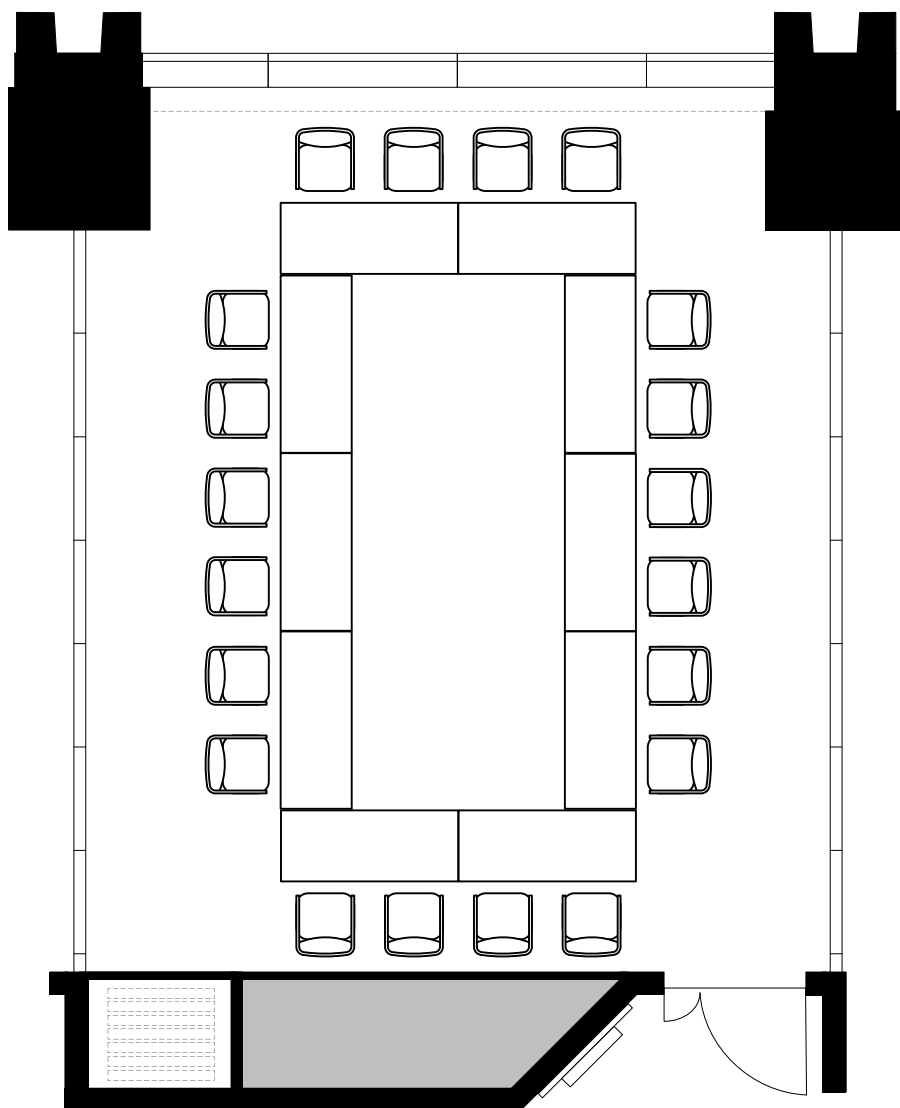

4F「402-B」 口の字20席

TOKYO STATION
CONFERENCE

Scale: 1/60

用紙:A4サイズ