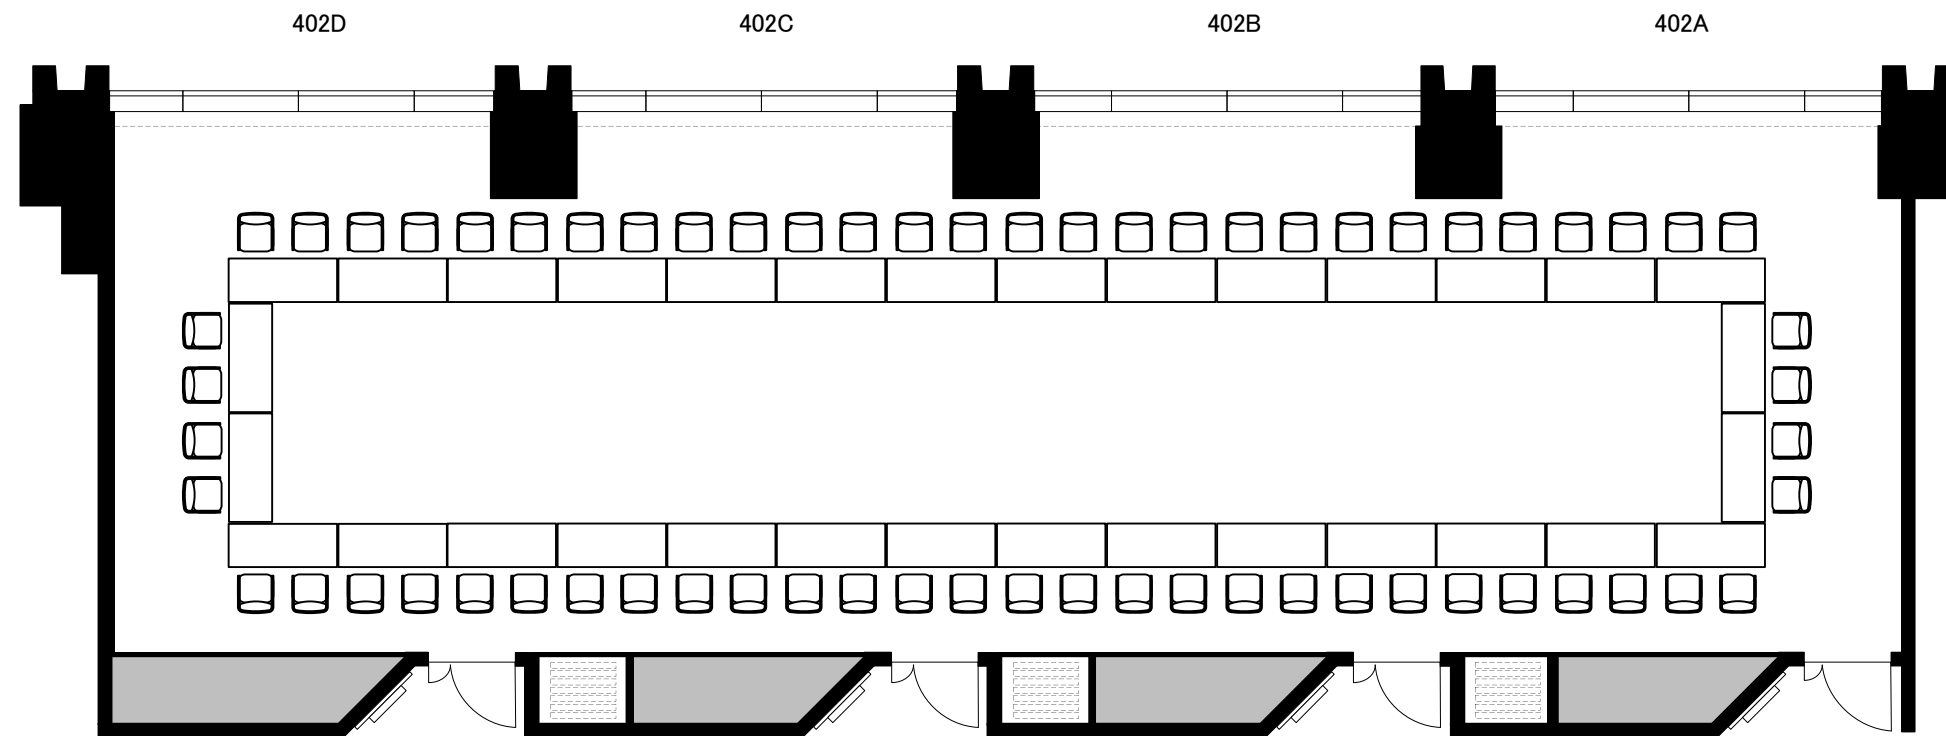

4F「402-A+B+C+D」口の字64席

0 0.5 1 2 3 4 5 6 7 8 9 10m Scale: 1/100 用紙:A3サイズ

TOKYO STATION  
CONFERENCE