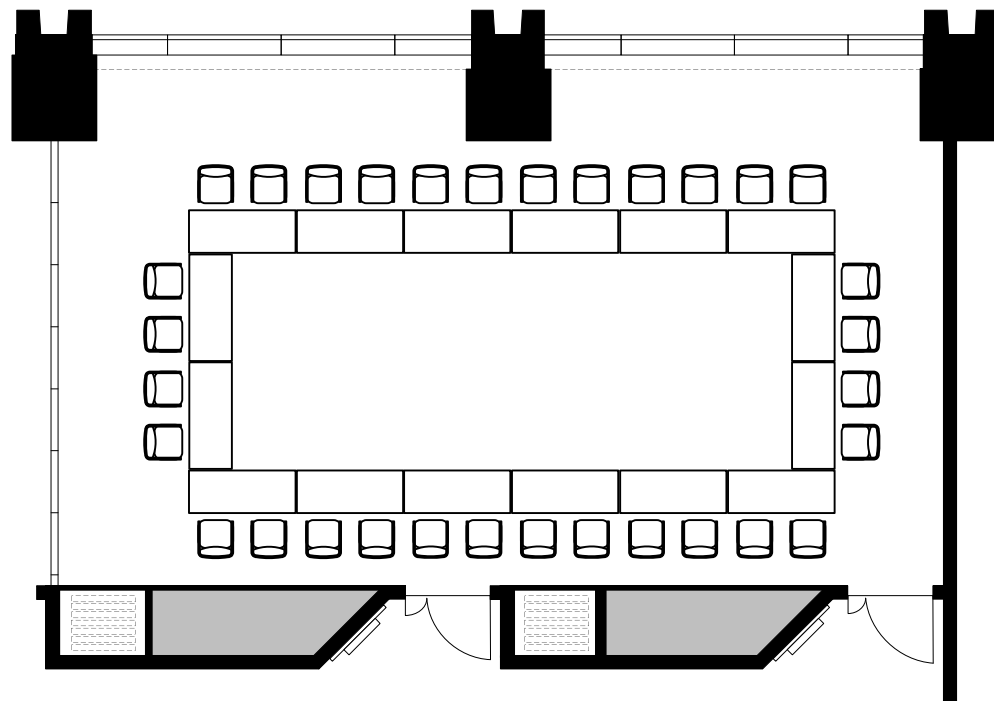

4F「402-A+B」 口の字32席

0 0.5 1 2 3 4 5m

Scale: 1/100

用紙: A4サイズ

TOKYO STATION  
**CONFERENCE**