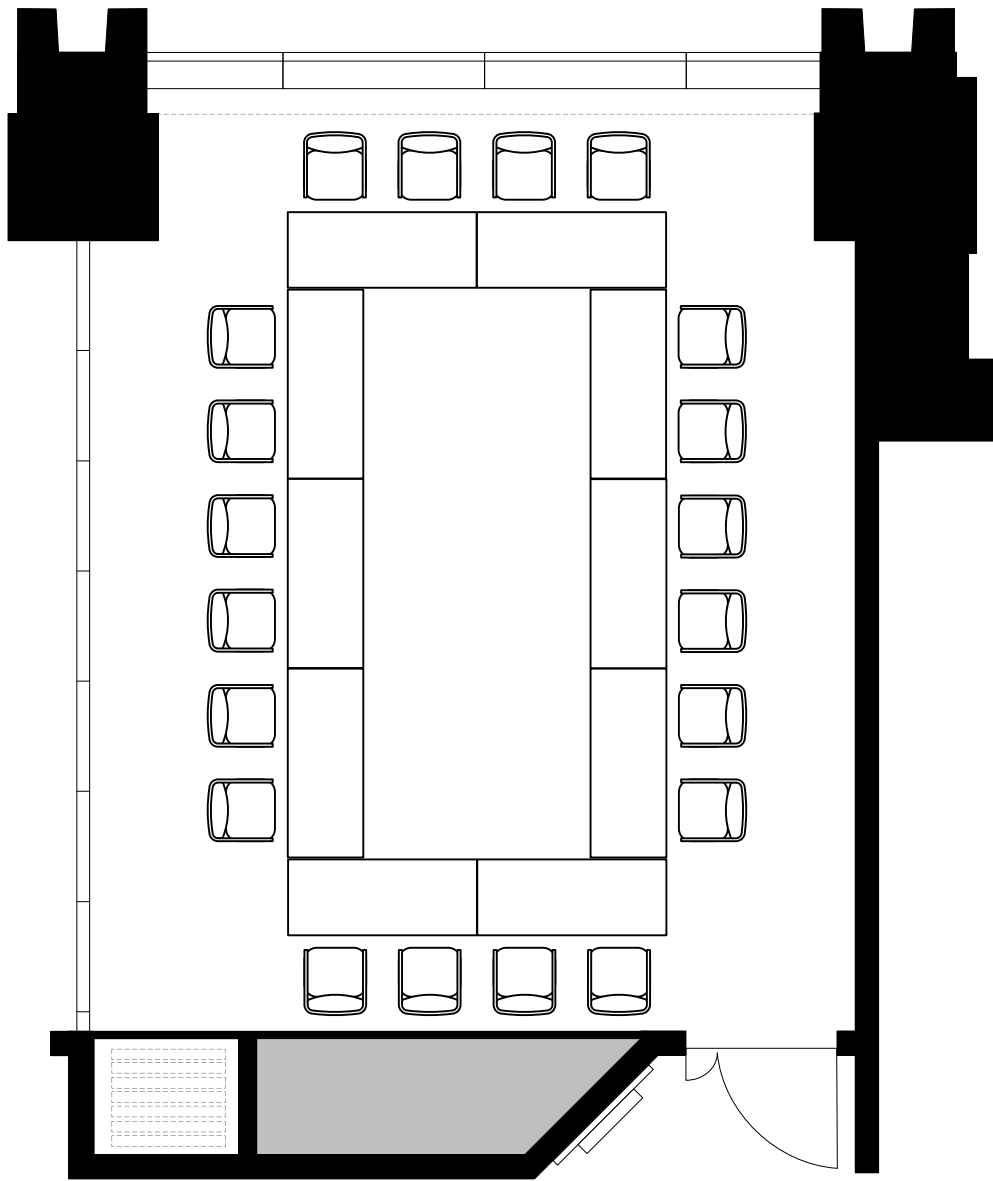

4F「402-A」 口の字20席

TOKYO STATION  
CONFERENCE

0 0.5 1 2 3m

Scale: 1/60

用紙:A4サイズ