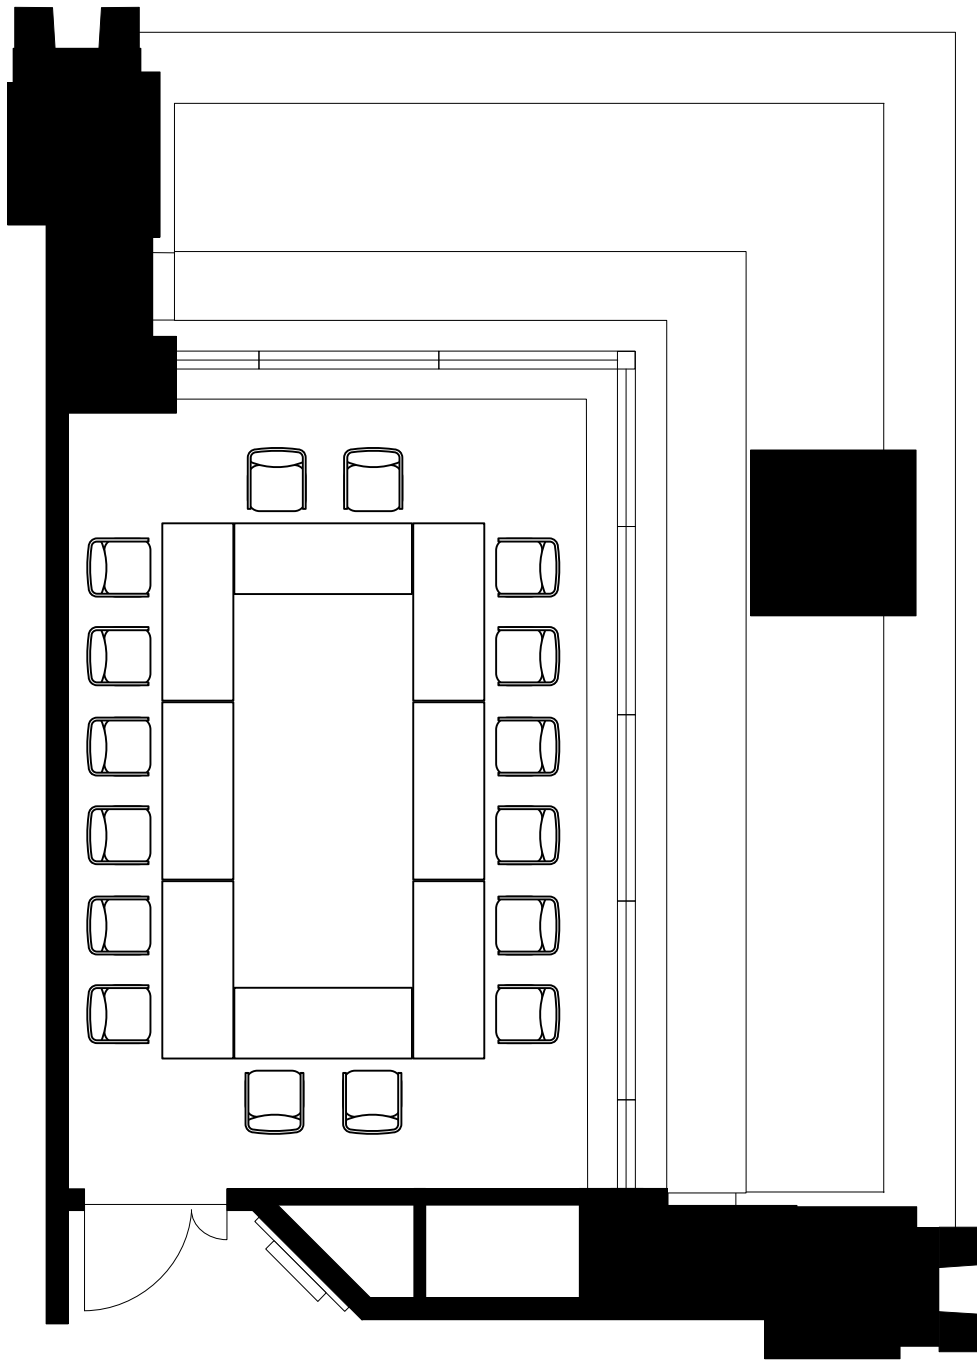

4F「401」 口の字16席

TOKYO STATION
CONFERENCE

Scale: 1/60

用紙:A4サイズ