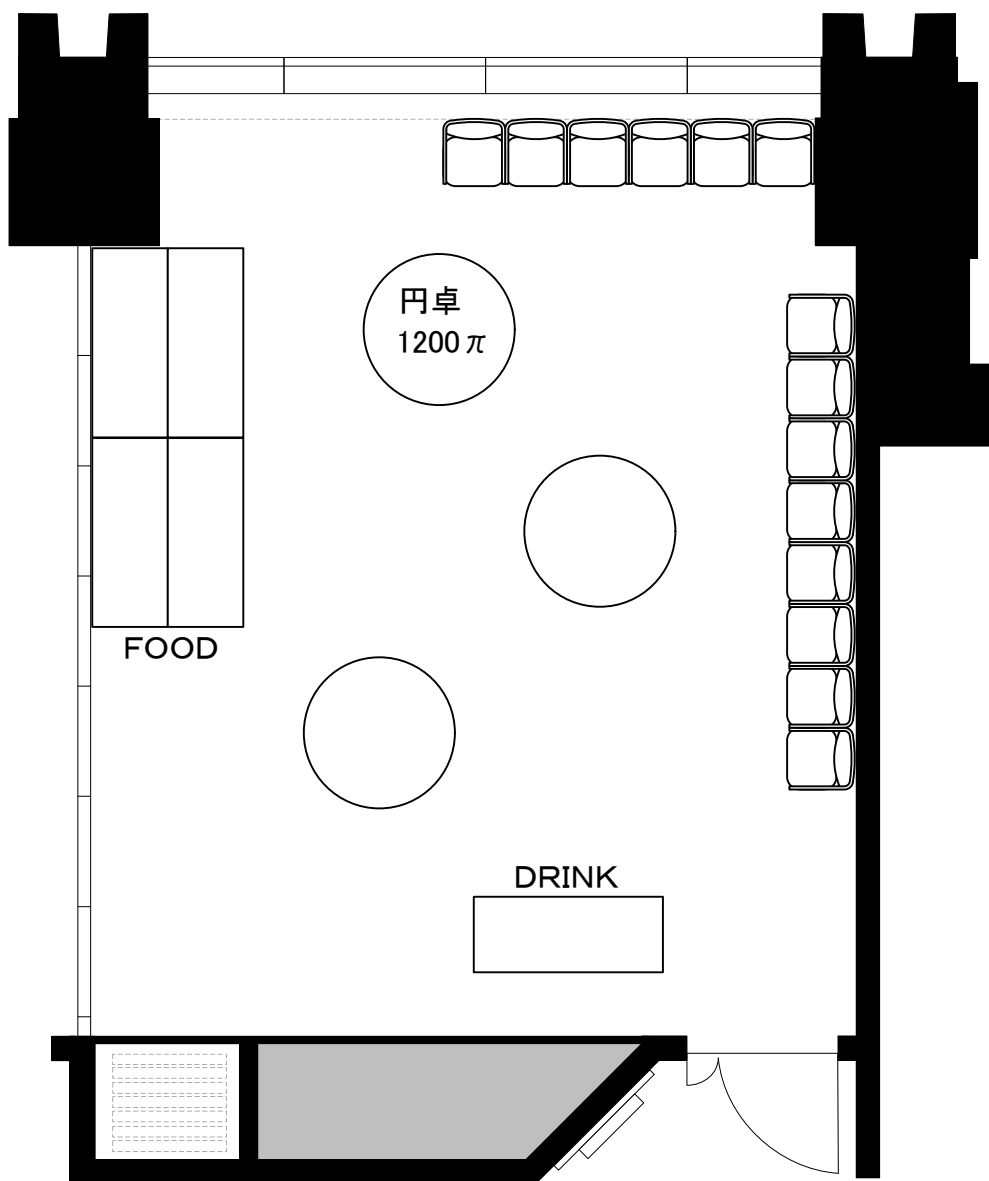

4F「4F 1スパン」パーティープラン

20~30人
程度

TOKYO STATION CONFERENCE

0 0.5 1 2 3m

Scale: 1/60

用紙: A4サイズ