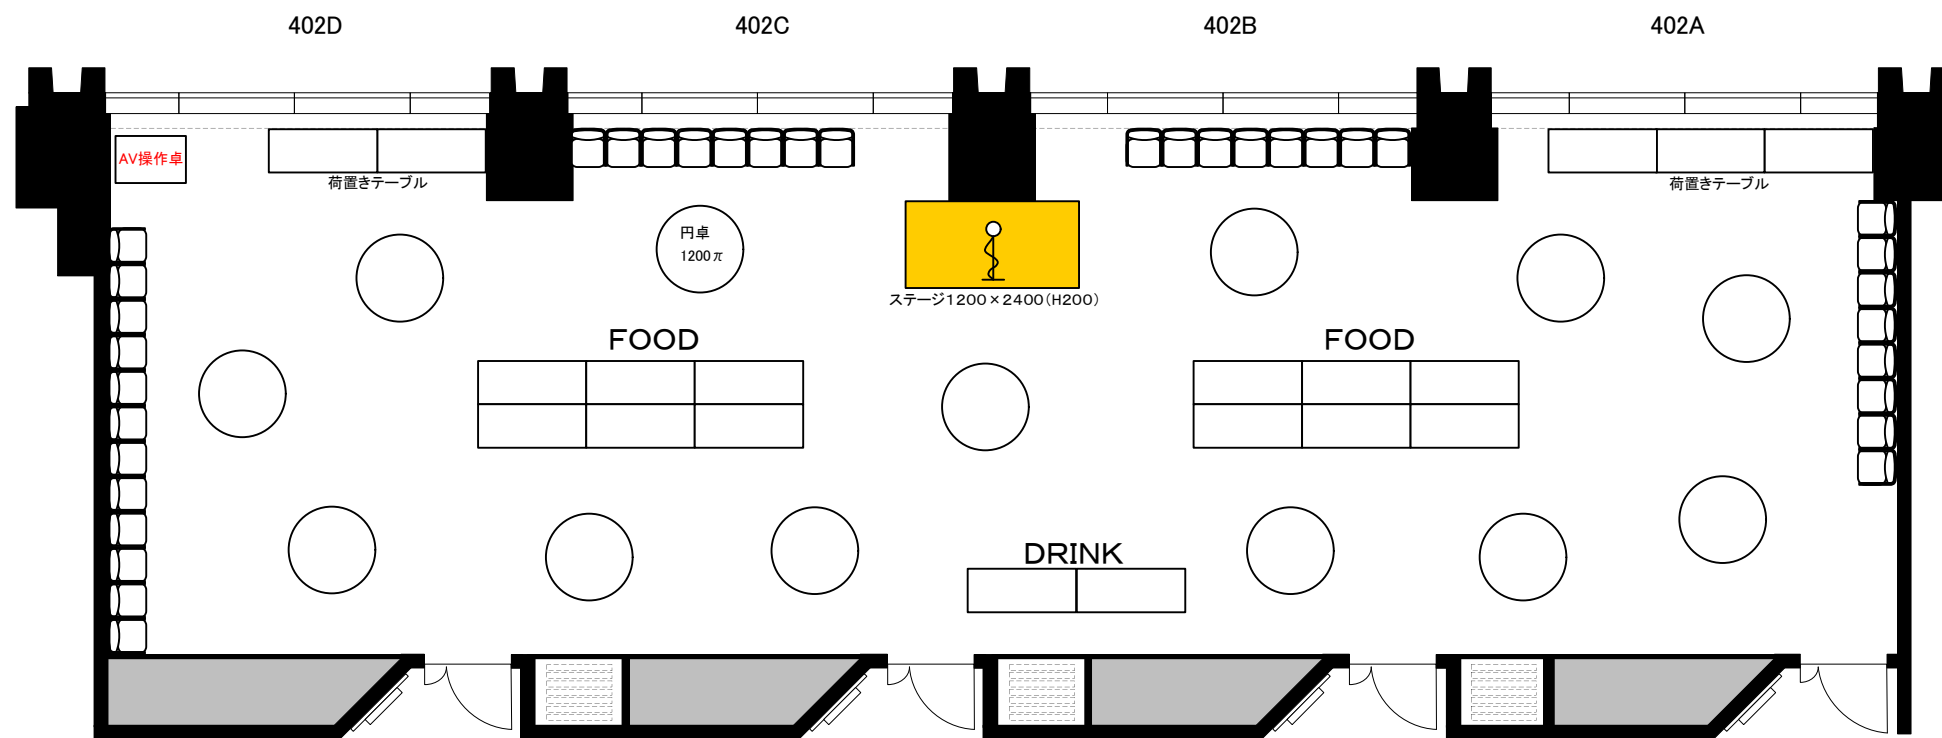

4F「4F 4スパン」 パーティープラン

100人~130人
程度

※図面上に御座います、マイクスタンド・
ステージに付きましては
有料備品となっております。また、数に
限りがありますので予めご了承下さい。

0 0.5 1 2 3 4 5 6 7 8 9 10m Scale: 1/100 用紙: A3サイズ

TOKYO STATION
CONFERENCE