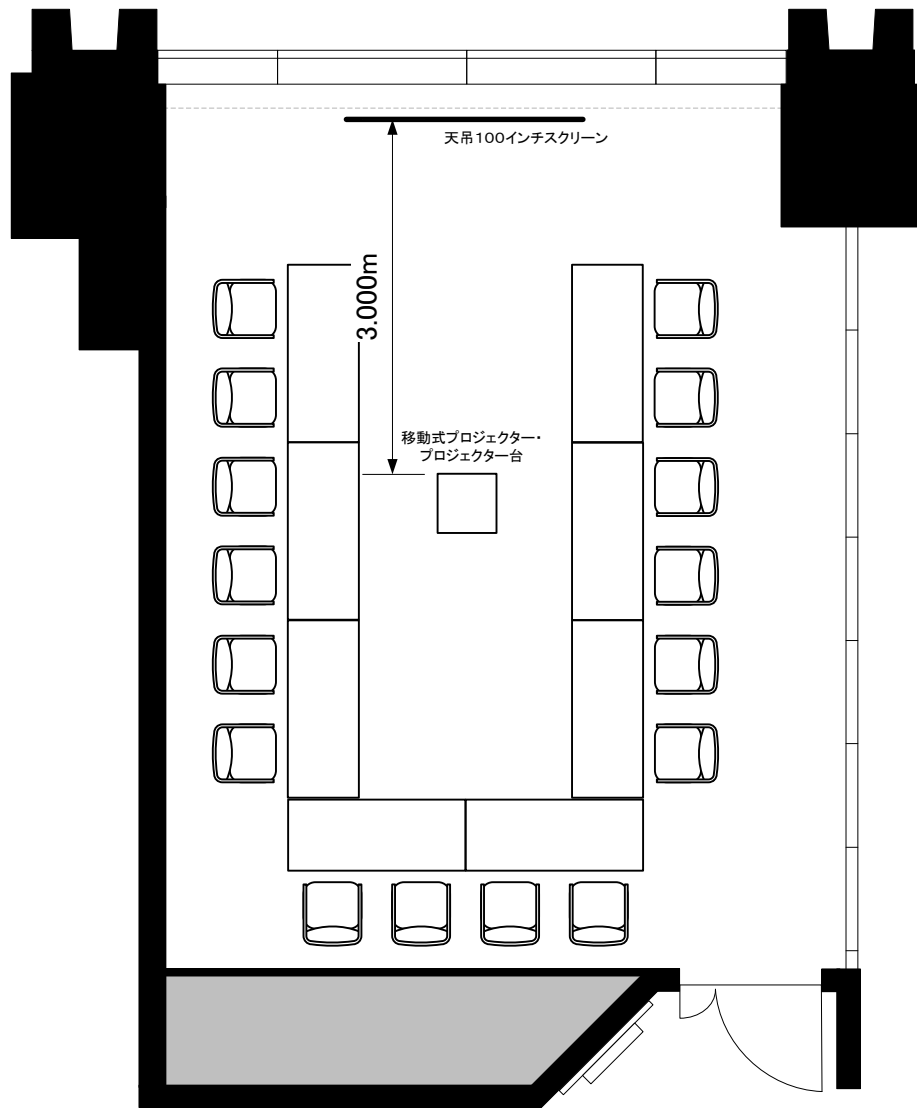

4F「402-D」 ロノ字16席

※図面上に御座います、移動式プロジェクター・プロジェクター台に付きましては有料備品となっております。また、数に限りがありますので予めご了承下さい。

TOKYO STATION CONFERENCE