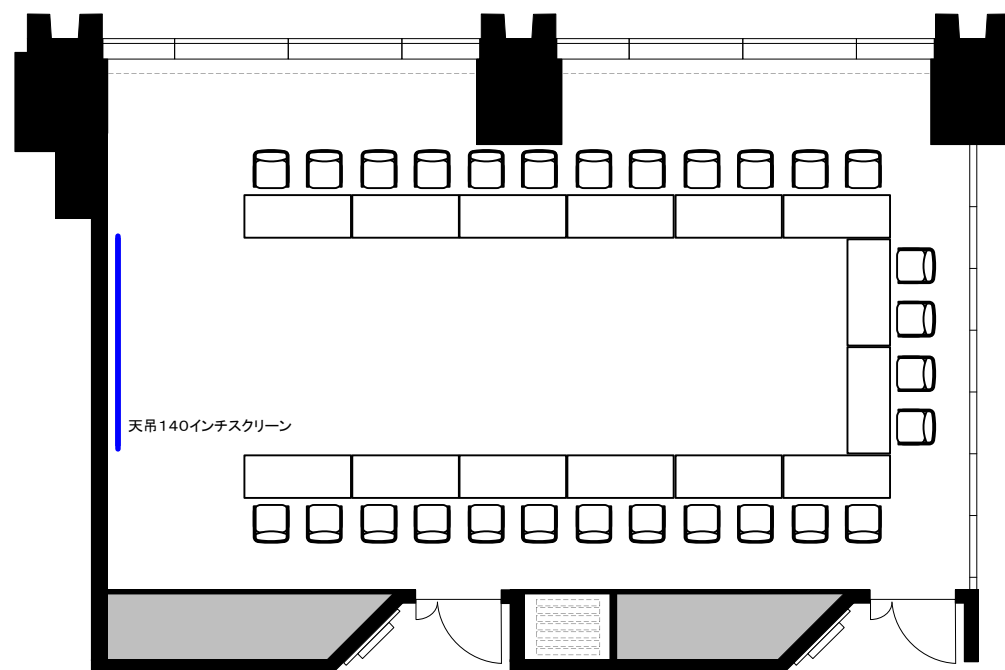

4F「402-C+D」 コノ字28席

Scale: 1/100

用紙: A4サイズ

TOKYO STATION CONFERENCE