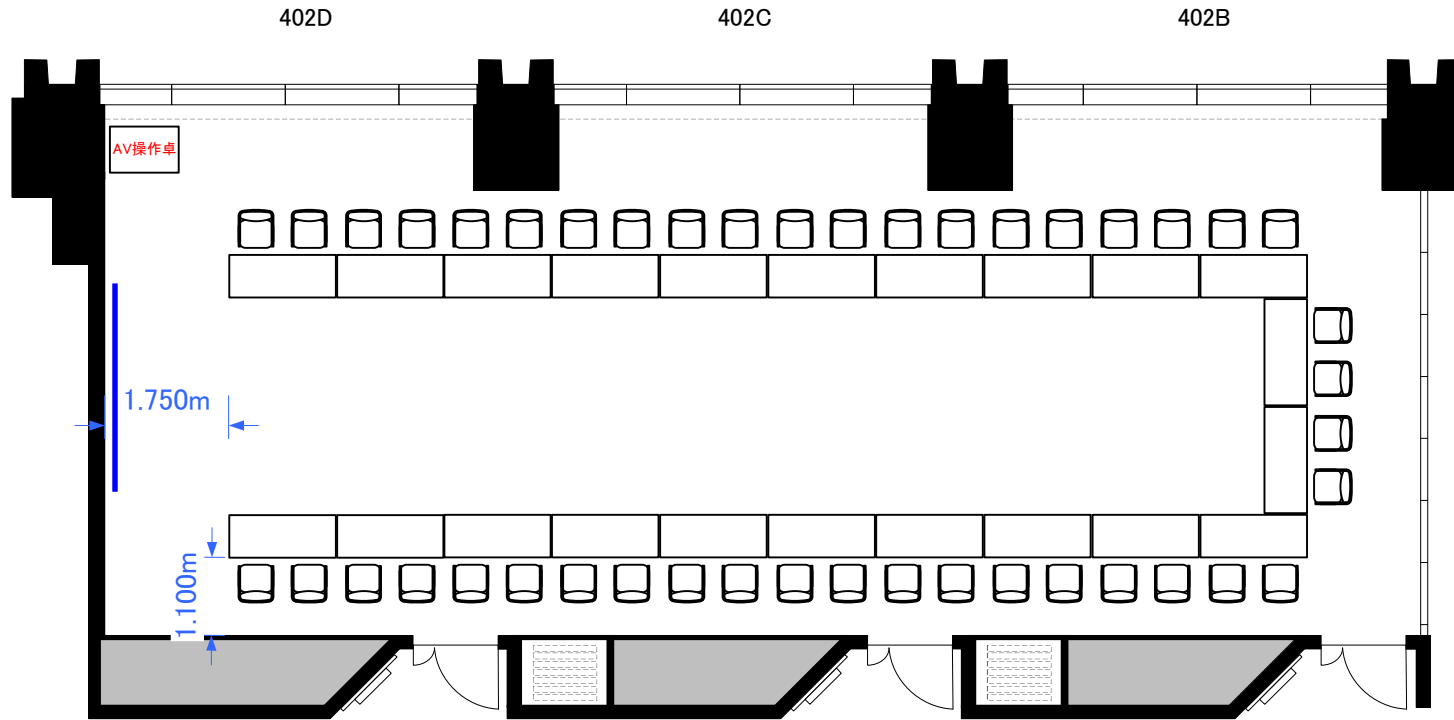

4F「402-B+C+D」 コノ字44席

Scale: 1/100 用紙: A4サイズ

TOKYO STATION CONFERENCE