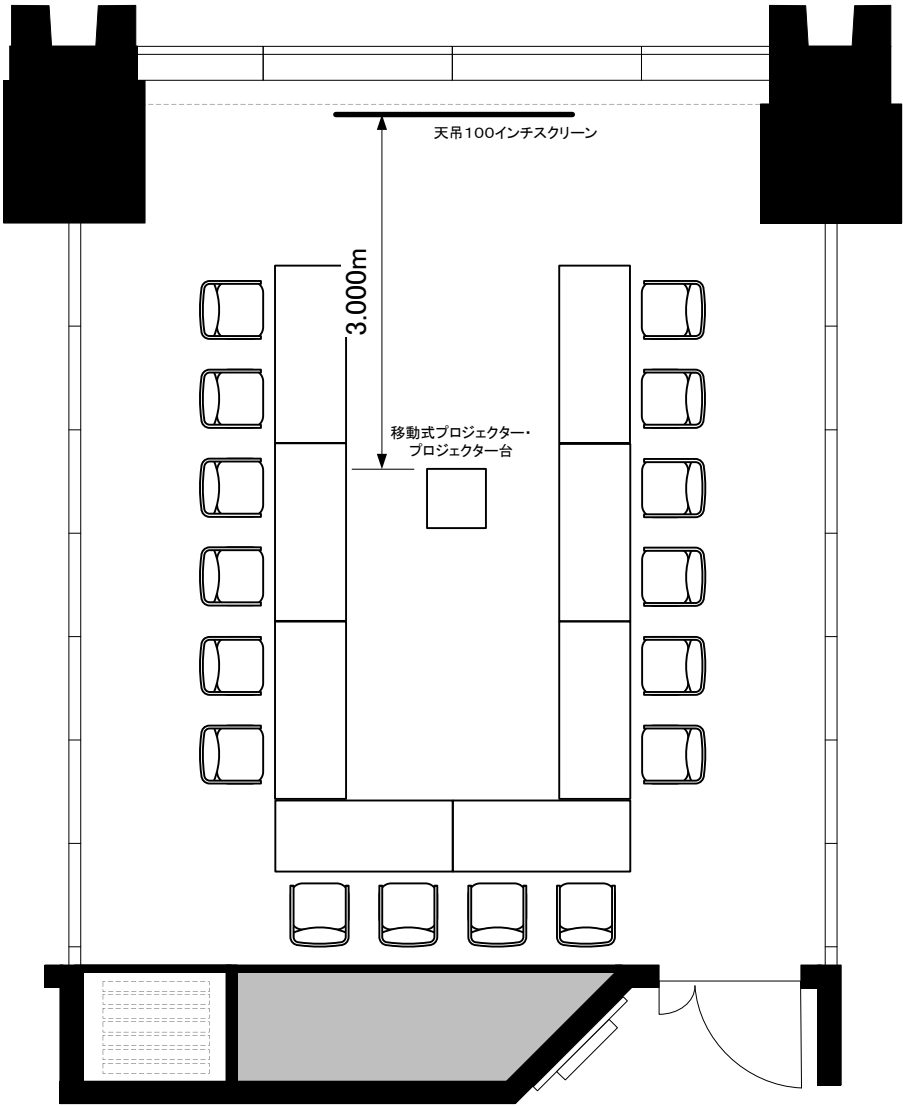

4F「402-B」 コノ字16席

※図面上に御座います、移動式プロジェクター・プロジェクター台に付きましては有料備品となっております。また、数に限りが御座いますので予めご了承下さい。

TOKYO STATION CONFERENCE