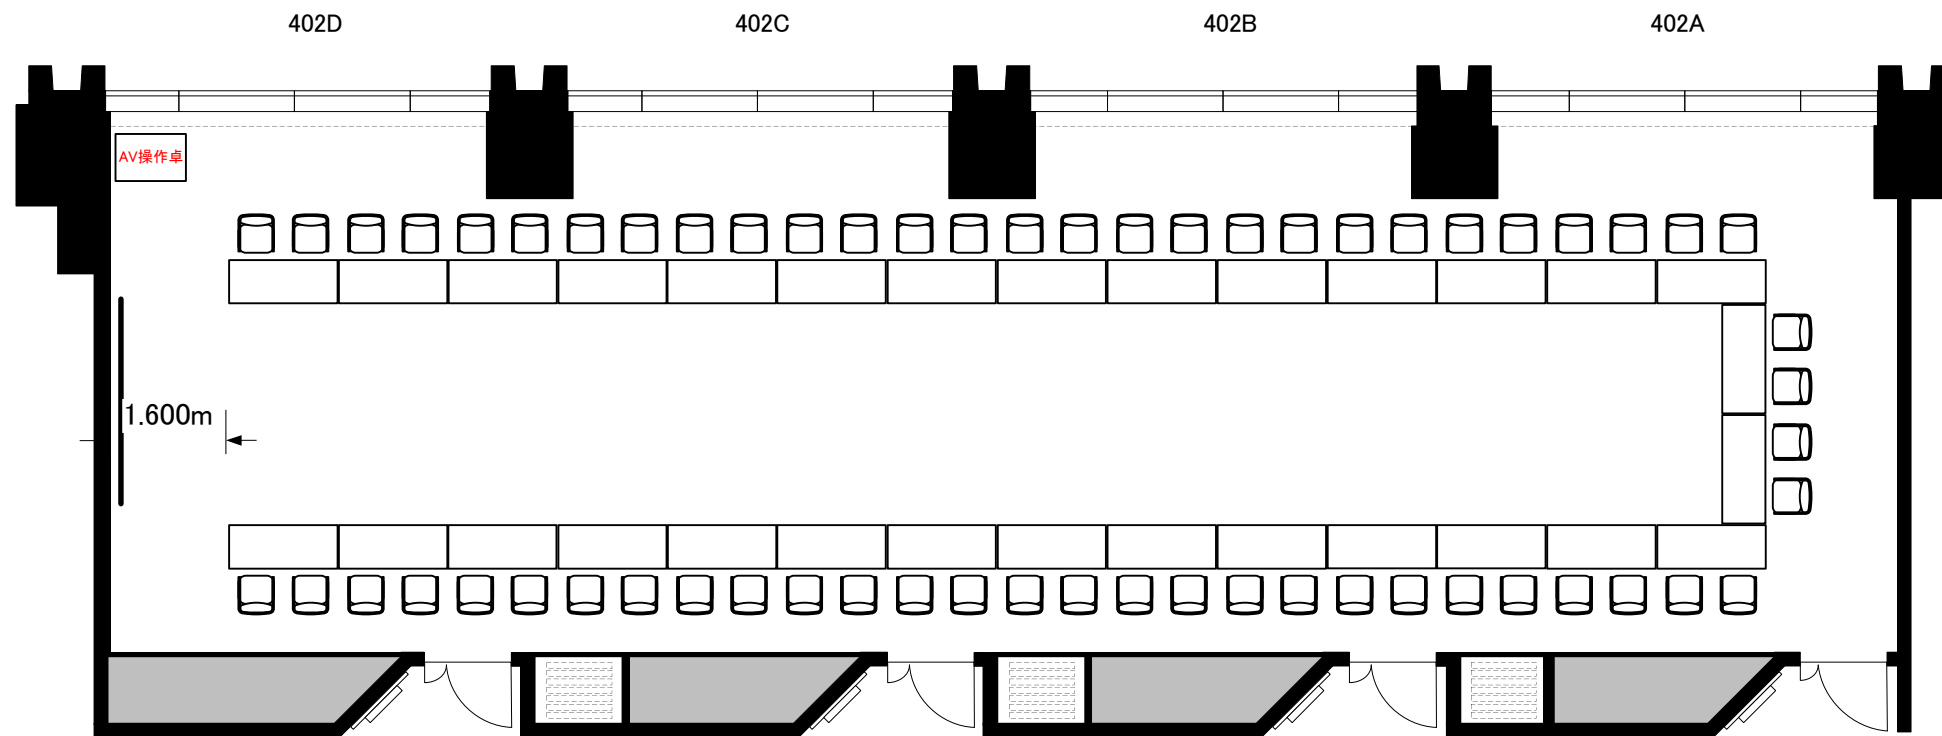

4F「402-A+B+C+D」コノ字60席

開催日： 年 月 日 ()

お客様名： _____

0 0.5 1 2 3 4 5 6 7 8 9 10m Scale: 1/100 用紙:A3サイズ

TOKYO STATION
CONFERENCE