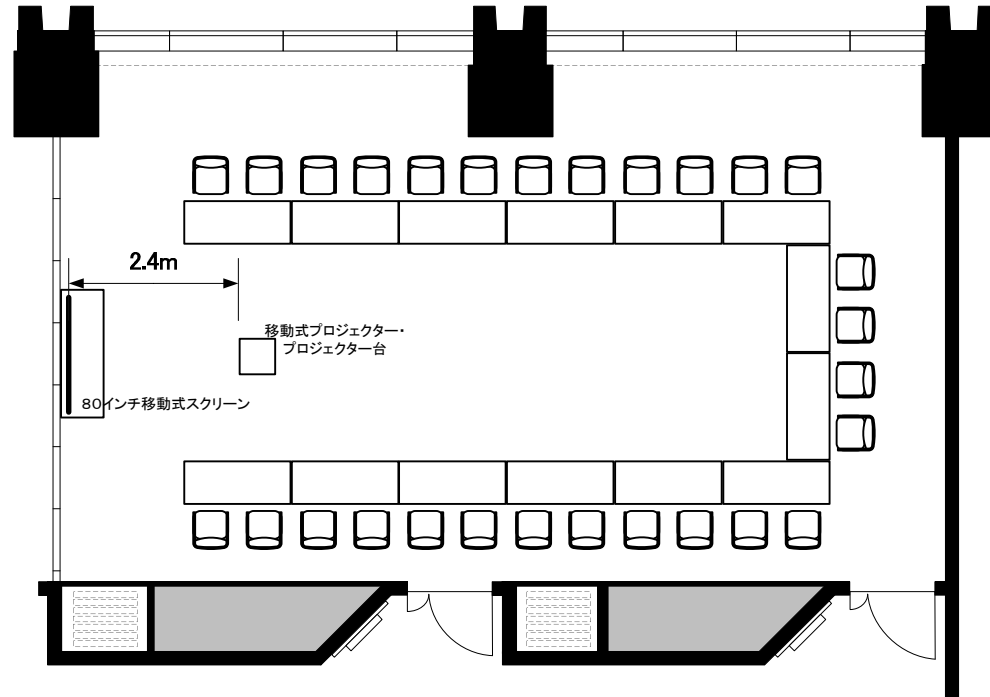

4F「402-A+B」

※402A+Bにて御利用の場合、140インチスクリーン及び天吊式プロジェクターの環境が御座いませんので、80インチ移動式スクリーン・移動式プロジェクターのご提案となります。

※図面上に御座います、移動式スクリーン・移動式プロジェクター・プロジェクター台につきましては有料備品となっております。また、数に限りがありますので予めご了承下さい。

0 0.5 1 2 3 4 5m Scale: 1/100 用紙: A4サイズ